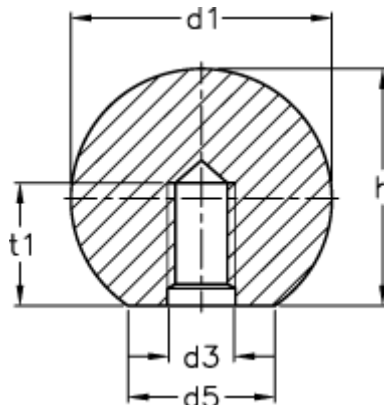

Varenummer: 20128425

Beskrivelse: E+G Kugleknop DIN 319-AL-25-M6-C

Mål

| | |
|---------|--------|
| d1 | = 25 |
| d3 | = M6 |
| d5 | = 15 |
| h | = 22.5 |
| t1 min. | = 11.0 |